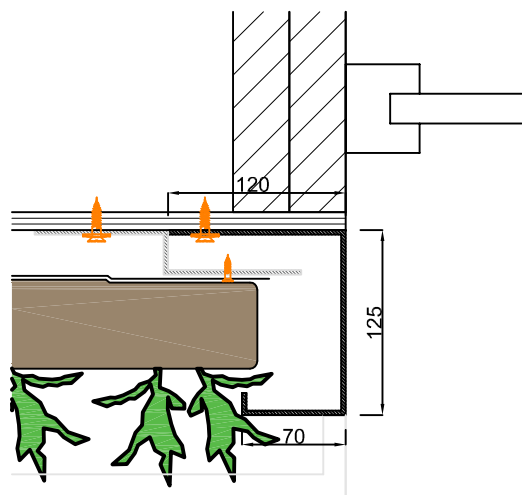

Vorderansicht

Querschnitt B-B

Querschnitt A-A

Cradle to Cradle zertifiziert

Max. gesättigtes Gewicht

Webbasiertes Bewässerungssystem

Garantie Flexipanel

- Wasserleitung 3/4" Innengewinde DN15-32 Pex/Al/Pex
- sensorkabel Feuchtesensor Typ CY 2 x 0,5-1,0mm²
- sensorkabel Temperatursensor Typ CY 2 x 0,5-1,0mm²

Detail 1
1:5

Detail 2
1:5

Detail 3
1:5

Detail 4
1:5

Detail A
1:5

Beschreibung
SemperGreenwall
Outdoor

Maßstab
1:20 / 1:5

Format
A3

Datum
25.01.2021

Zeichnung Nr.
SGWO-H01

5080

Vorderansicht

Querschnitt B-B

Detail 1
1:5

Detail 2
1:5

Detail 3
1:5

Querschnitt
A-A

- Wasserleitung 3/4" Innengewinde DN15-32 Pex/Al/Pex
- sensor kabel Feuchtesensor Typ CY 2 x 0,5-1,0mm²
- sensor kabel Temperatursensor Typ CY 2 x 0,5-1,0mm²

Detail A
1:5

Cradle to Cradle
zertifiziert