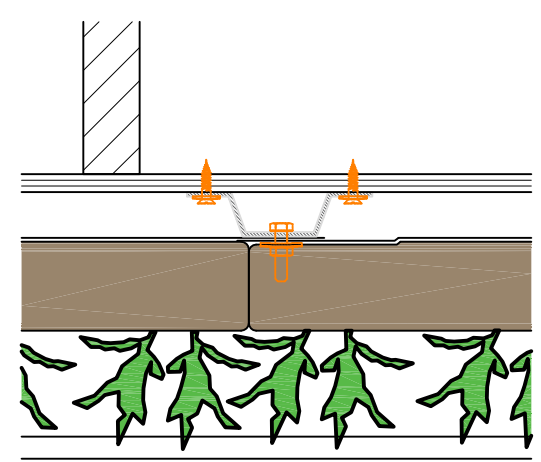

Vorderansicht

Querschnitt B-B

Querschnitt A-A

Cradle to Cradle zertifiziert

Max. gesättigtes Gewicht

Webbasiertes Bewässerungssystem

Garantie Flexipanel

- Wasserleitung 3/4" Innengewinde DN15-32 Pex/Al/Pex
- sensorkabel Feuchtesensor Typ CY 2 x 0,5-1,0mm²
- sensorkabel Temperatursensor Typ CY 2 x 0,5-1,0mm²

Detail 1
1:5

Detail 2
1:5

Detail 3
1:5

Detail 4
1:5

Detail A
1:5

Beschreibung
SemperGreenwall
Outdoor

Maßstab
1:20 / 1:5

Format
A3

Datum
25.01.2021

Zeichnung Nr.
SGWO-H01

5080

Vorderansicht

Querschnitt B-B

Detail 1
1:5

Detail 2
1:5

Detail 3
1:5

Querschnitt
A-A

- Wasserleitung 3/4" Innengewinde DN15-32 Pex/Al/Pex
- sensor kabel Feuchtesensor Typ CY 2 x 0,5-1,0mm²
- sensor kabel Temperatursensor Typ CY 2 x 0,5-1,0mm²

Detail A
1:5

Cradle to Cradle
zertifiziert