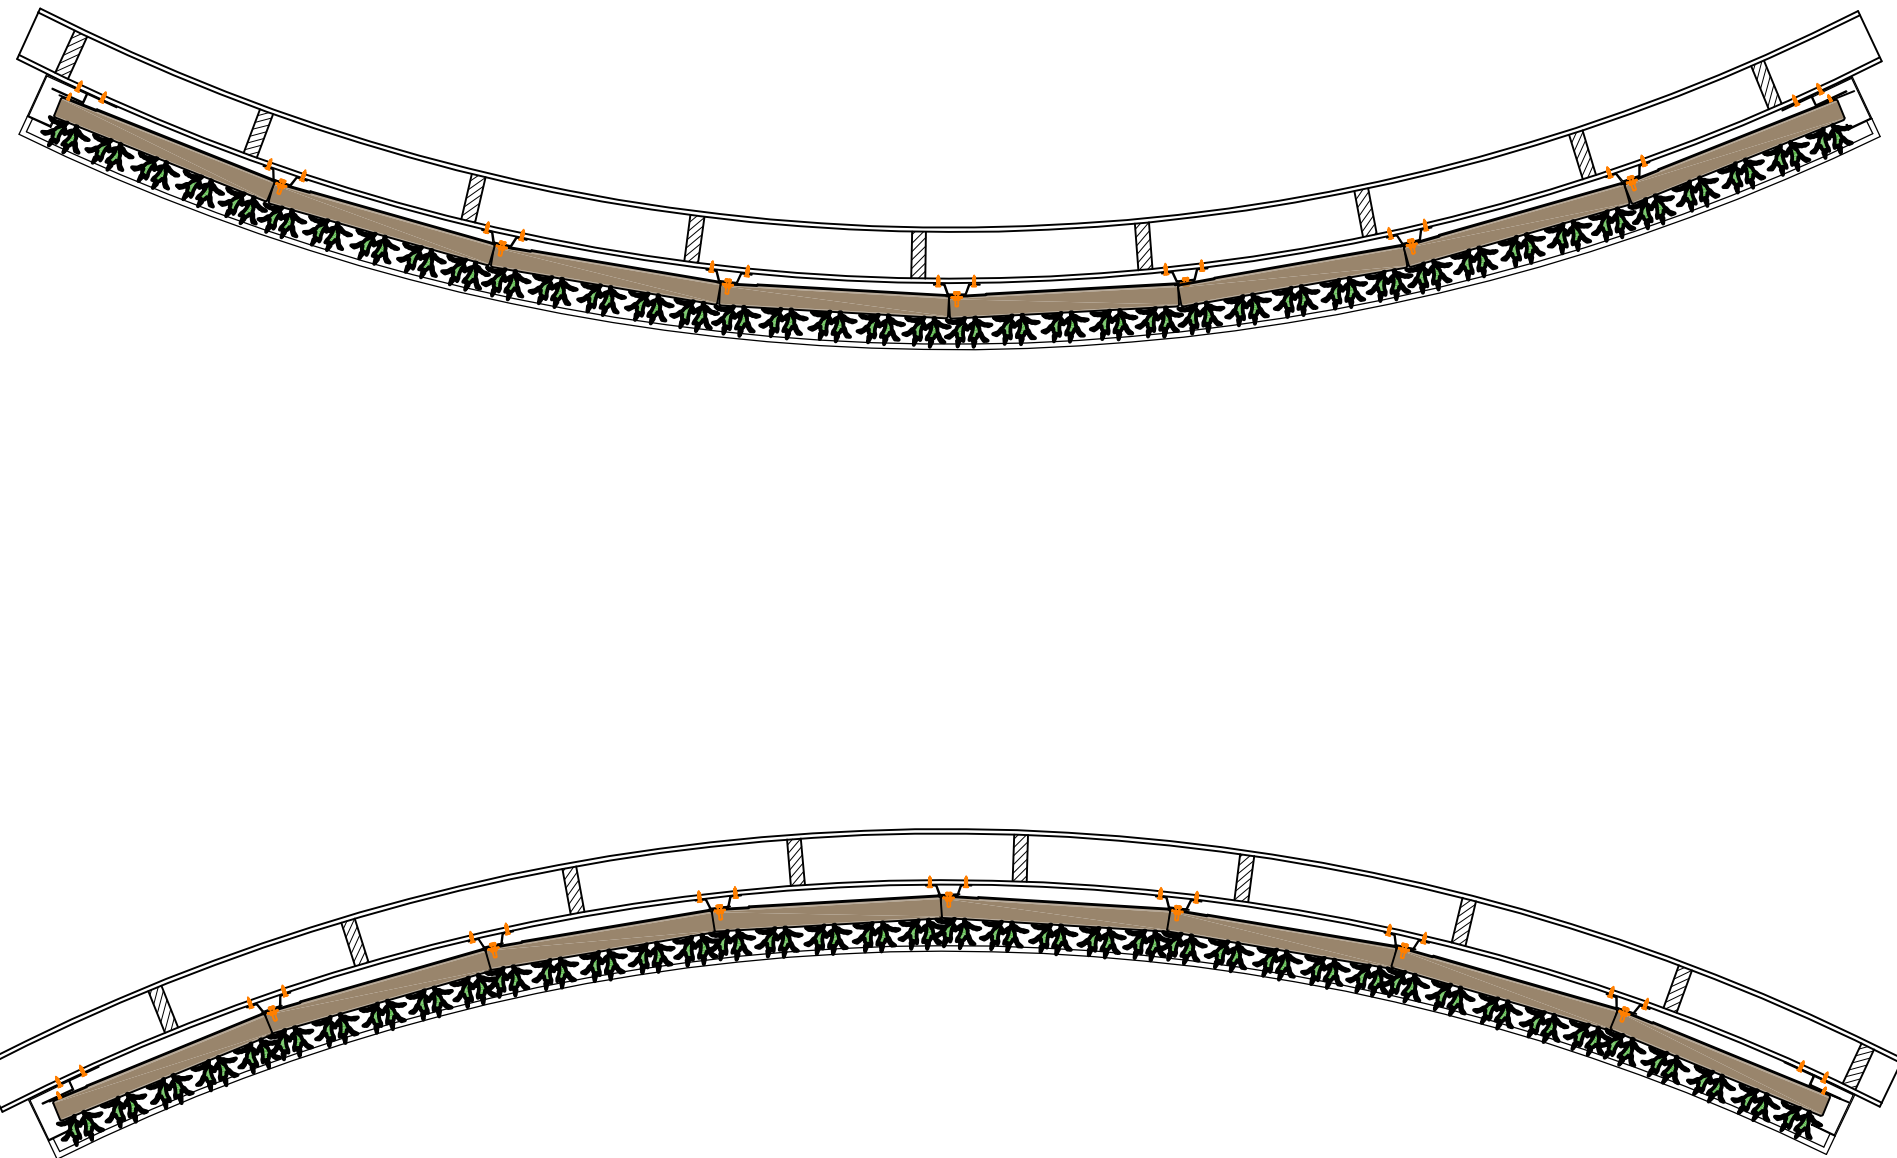

Max. gesättigtes
Gewicht

Webbasiertes
Bewässerungssystem

Garantie Flexipanel

www.sempergreenwall.com

Beschreibung
SemperGreenwall
Outdoor Fenster- / Türdetails

Maßstab
1:20 / 1:5

Format
A3

Datum
25.01.2021

Detail 2
1:8

Detail 1
1:8

Cradle to Cradle
zertifiziert

Max. gesättigtes
Gewicht

Webbasiertes
Bewässerungssystem

Garantie Flexipanel

Beschreibung
SemperGreenwall
Outdoor Eckdetails

Maßstab
1:20 / 1:8

Format
A3

Datum
25.01.2021

Zeichnung Nr.
SGWO-H03

Cradle to Cradle
zertifiziert

Max. gesättigtes
Gewicht

Webbasiertes
Bewässerungssystem

Garantie Flexipanel

**sempergreen[®]
wall**
www.sempergreenwall.com

Beschreibung
SemperGreenwall
Outdoor gebogene wand

Maßstab
1:20

Format
A3

Datum
25.01.2021

Zeichnung Nr.
SGWO-H04