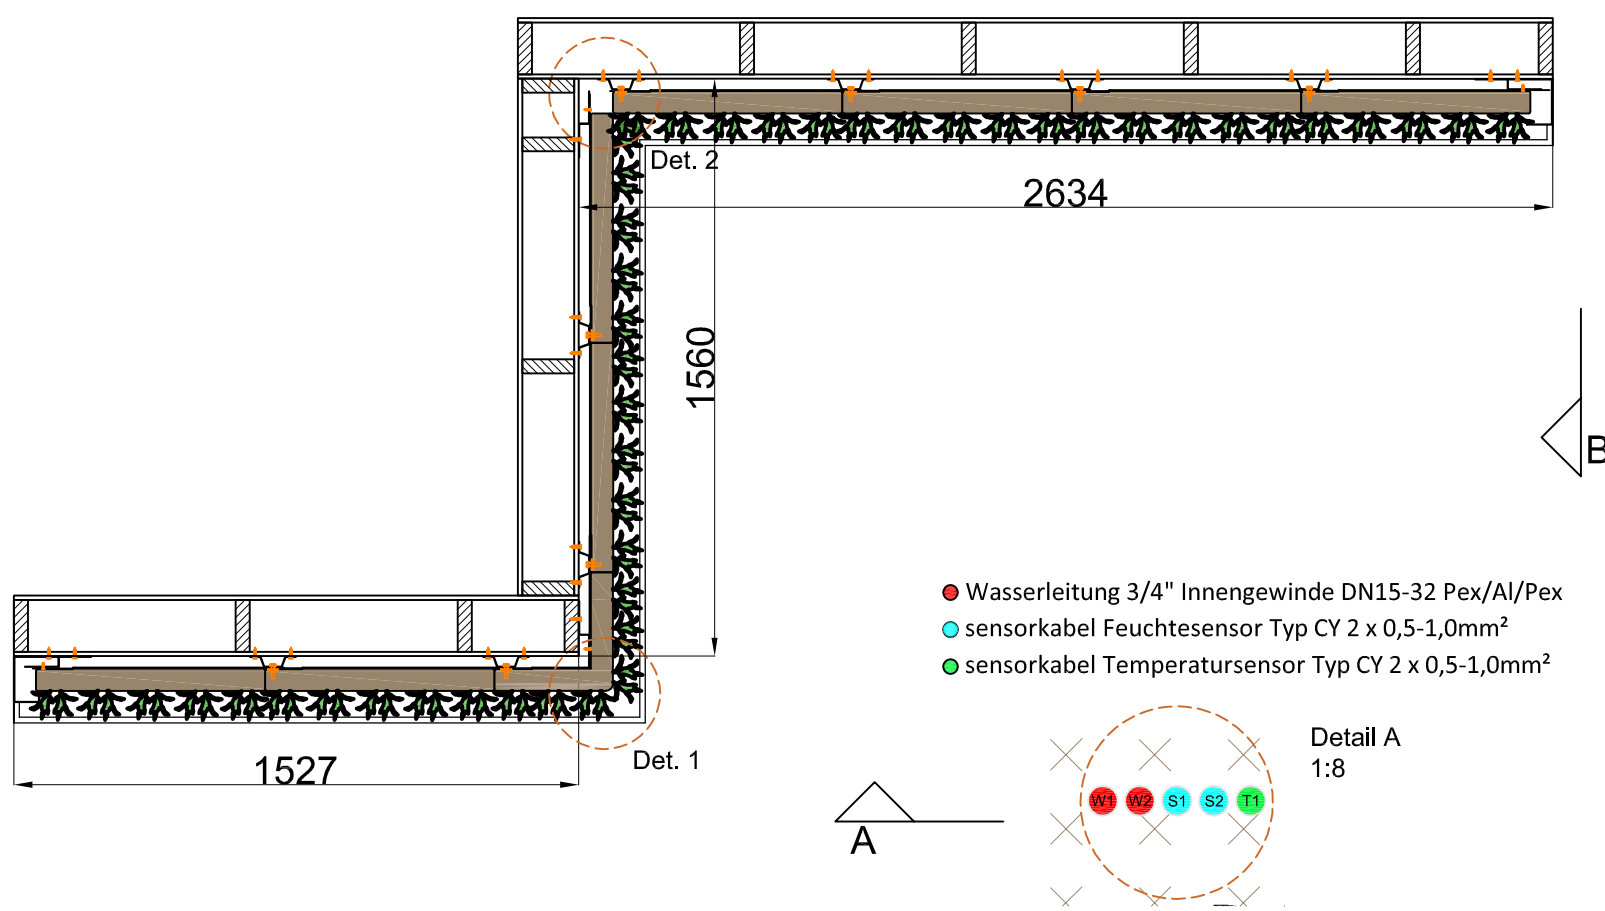

Max. gesättigtes
Gewicht

Webbasiertes
Bewässerungssystem

Garantie Flexipanel

www.sempergreenwall.com

Beschreibung
SemperGreenwall
Outdoor Fenster- / Türdetails

Maßstab
1:20 / 1:5

Format
A3

Datum
25.01.2021

Zeichnung Nr.
SGWO-H02

Ansicht A.

Ansicht B.

- Wasserleitung 3/4" Innengewinde DN15-32 Pex/Al/Pex
- sensorkabel Feuchtesensor Typ CY 2 x 0,5-1,0mm²
- sensorkabel Temperatursensor Typ CY 2 x 0,5-1,0mm²

Detail A
1:8

Detail 2
1:8

Detail 1
1:8

Cradle to Cradle
zertifiziert

Max. gesättigtes
Gewicht

Webbasiertes
Bewässerungssystem

Garantie Flexipanel

Beschreibung
SemperGreenwall
Outdoor Eckdetails

Maßstab
1:20 / 1:8

Beschreibung
SemperGreenwall
Outdoor gebogene wand

Maßstab
1:20

Format
A3

Datum
25.01.2021

Zeichnung Nr.
SGWO-H04