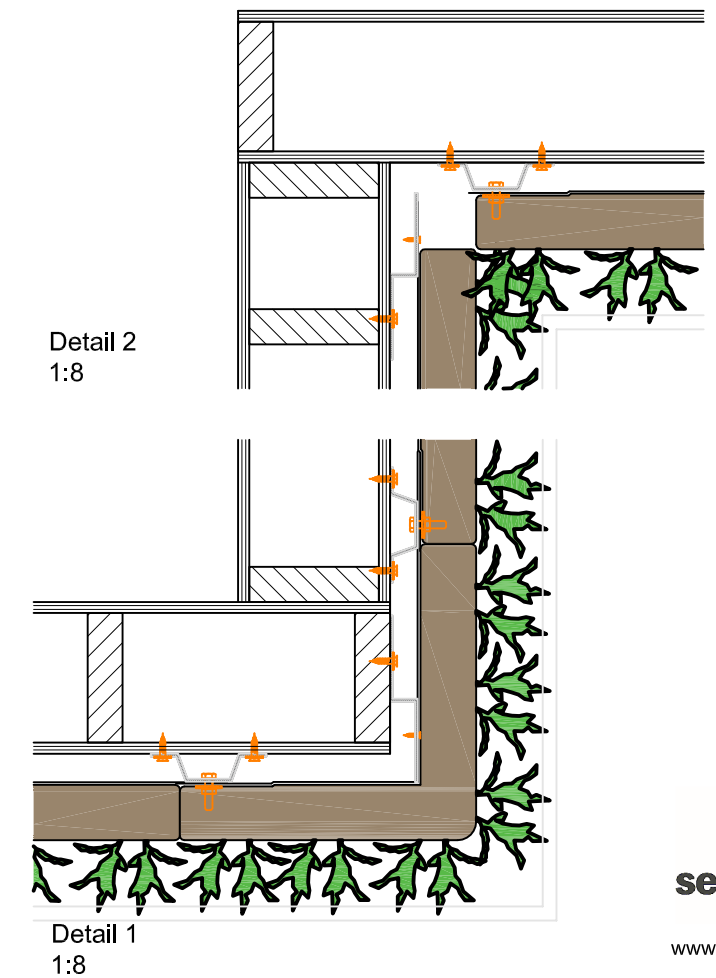

Max. gesättigtes
Gewicht

Webbasiertes
Bewässerungssystem

Garantie Flexipanel

www.sempergreenwall.com

Beschreibung
SemperGreenwall
Outdoor Fenster- / Türdetails

Maßstab
1:20 / 1:5

Format
A3

Datum
25.01.2021

Zeichnung Nr.
SGWO-H02

Ansicht A.

Ansicht B.

- Wasserleitung 3/4" Innengewinde DN15-32 Pex/Al/Pex
- sensorkabel Feuchtesensor Typ CY 2 x 0,5-1,0mm²
- sensorkabel Temperatursensor Typ CY 2 x 0,5-1,0mm²

Detail A
1:8

Detail 2
1:8

Detail 1
1:8

Cradle to Cradle
zertifiziert

Max. gesättigtes
Gewicht

Webbasiertes
Bewässerungssystem

Garantie Flexipanel

Beschreibung
SemperGreenwall
Outdoor Eckdetails

Maßstab
1:20 / 1:8

Format
A3

Datum
25.01.2021

Zeichnung Nr.
SGWO-H03

Cradle to Cradle
zertifiziert

Max. gesättigtes
Gewicht

Webbasiertes
Bewässerungssystem

Garantie Flexipanel

**sempergreen[®]
wall**
www.sempergreenwall.com