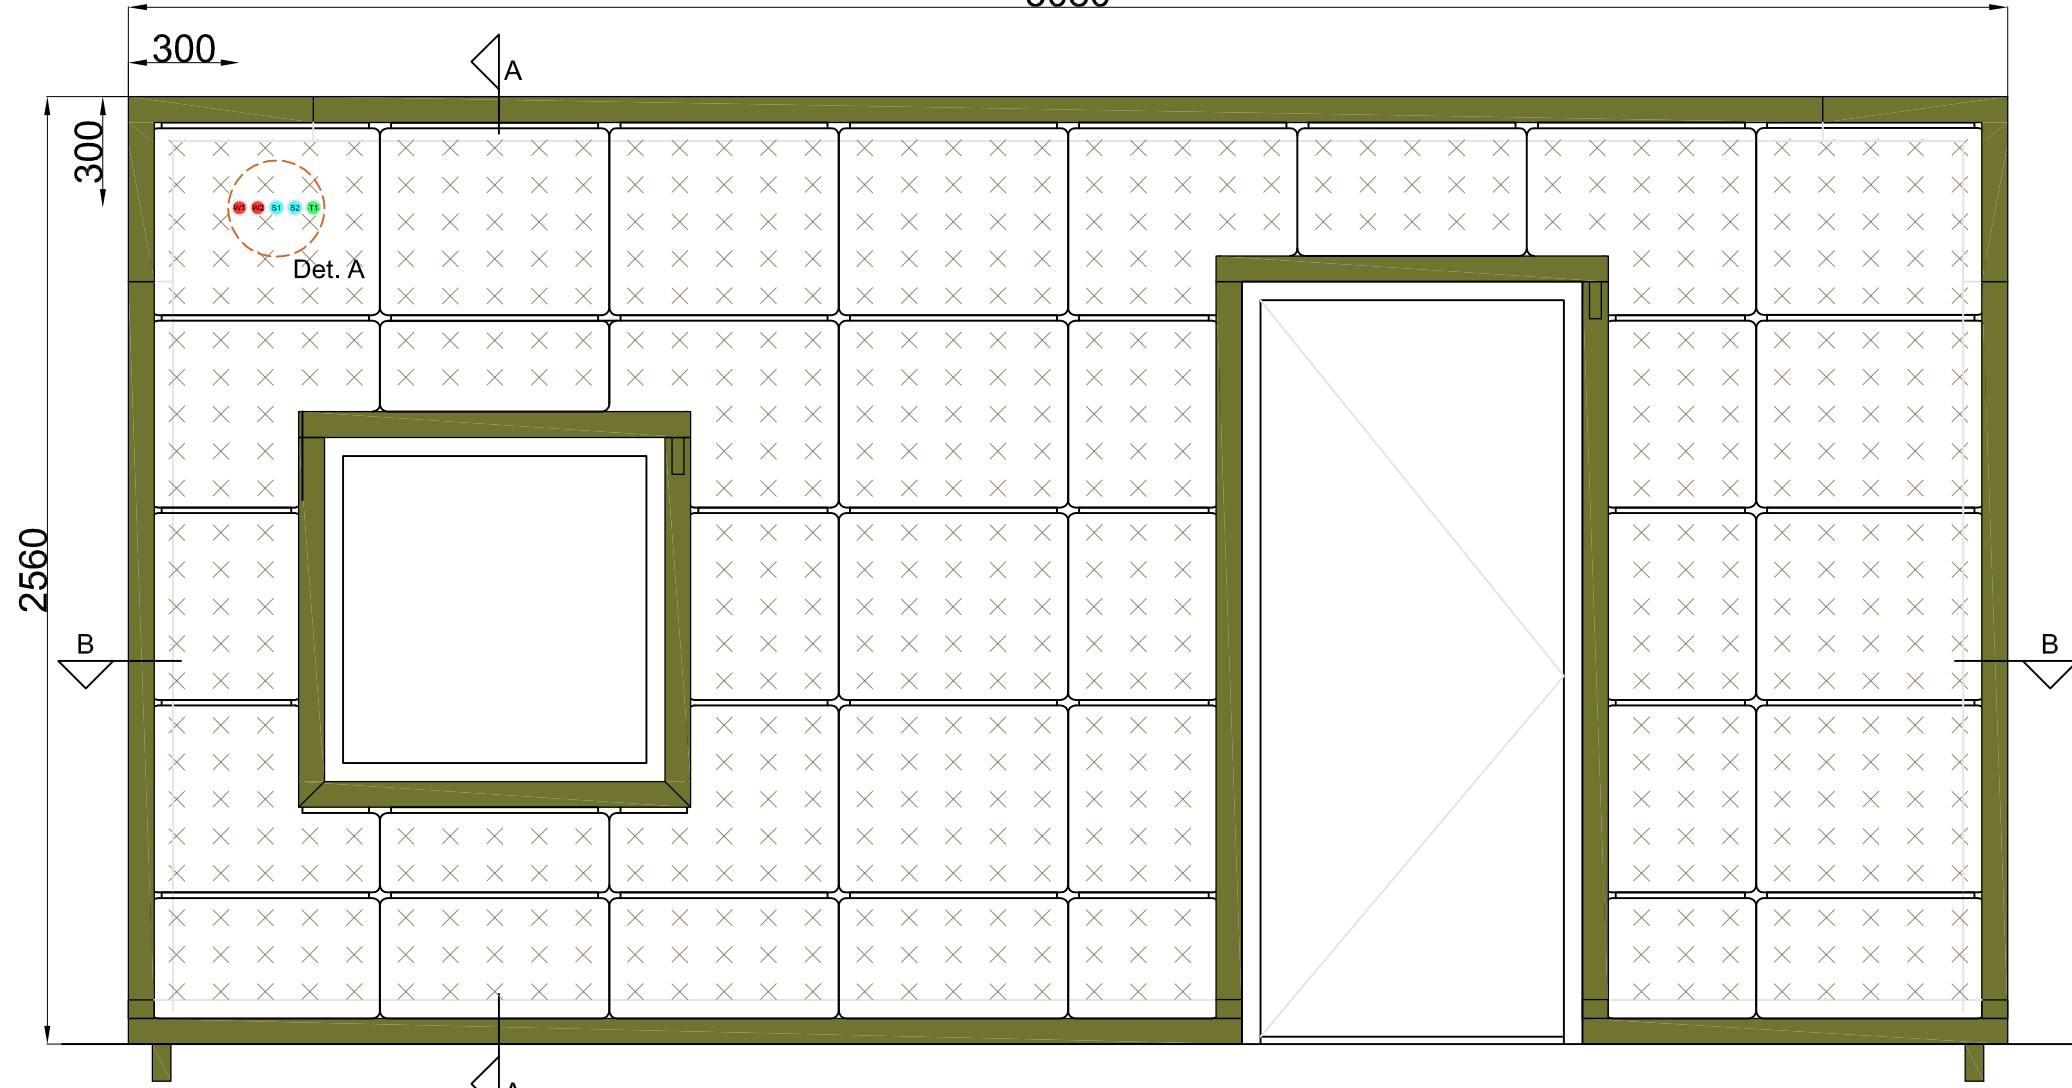

Detail 1
1:5

Detail 2
1:5

Detail 3
1:5

Detail 4
1:5

Detail A
1:5

Beschreibung
SemperGreenwall
Outdoor

Maßstab
1:20 / 1:5

Format
A3

Datum
25.01.2021

Zeichnung Nr.
SGWO-H01

5080

Vorderansicht

Querschnitt B-B

Detail 1
1:5

Detail 2
1:5

Detail 3
1:5

Max. gesättigtes
Gewicht

Webbasiertes
Bewässerungssystem

Garantie Flexipanel

www.sempergreenwall.com

Beschreibung
SemperGreenwall
Outdoor Fenster- / Türdetails

Maßstab
1:20 / 1:5

Format
A3

Datum
25.01.2021

Detail 2
1:8

Detail 1
1:8

Cradle to Cradle
zertifiziert

Max. gesättigtes
Gewicht

Webbasiertes
Bewässerungssystem

Garantie Flexipanel

Beschreibung
SemperGreenwall
Outdoor Eckdetails

Maßstab
1:20 / 1:8