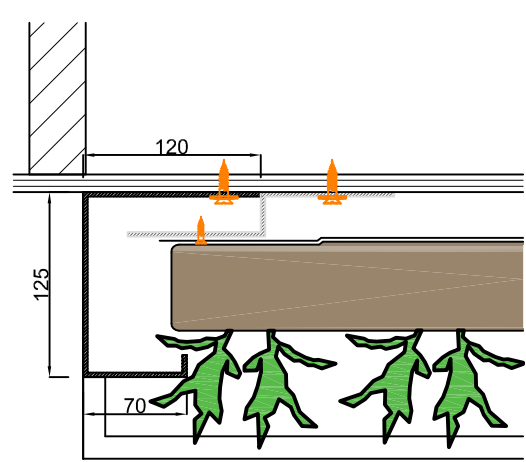

Vorderansicht

Querschnitt B-B

Querschnitt A-A

Cradle to Cradle zertifiziert

Max. gesättigtes Gewicht

Webbasiertes Bewässerungssystem

Garantie Flexipanel

- Wasserleitung 3/4" Innengewinde DN15-32 Pex/Al/Pex
- sensorkabel Feuchtesensor Typ CY 2 x 0,5-1,0mm²
- sensorkabel Temperatursensor Typ CY 2 x 0,5-1,0mm²

Detail 1
1:5

Detail 2
1:5

Detail 3
1:5

Detail 4
1:5

Detail A
1:5

Beschreibung
SemperGreenwall
Outdoor

Maßstab
1:20 / 1:5

Format
A3

Datum
25.01.2021

Zeichnung Nr.
SGWO-H01

5080

Vorderansicht

Querschnitt B-B

Detail 1
1:5

Detail 2
1:5

Detail 3
1:5

Querschnitt
A-A

- Wasserleitung 3/4" Innengewinde DN15-32 Pex/Al/Pex
- sensor kabel Feuchtesensor Typ CY 2 x 0,5-1,0mm²
- sensor kabel Temperatursensor Typ CY 2 x 0,5-1,0mm²

Detail A
1:5

Cradle to Cradle
zertifiziert