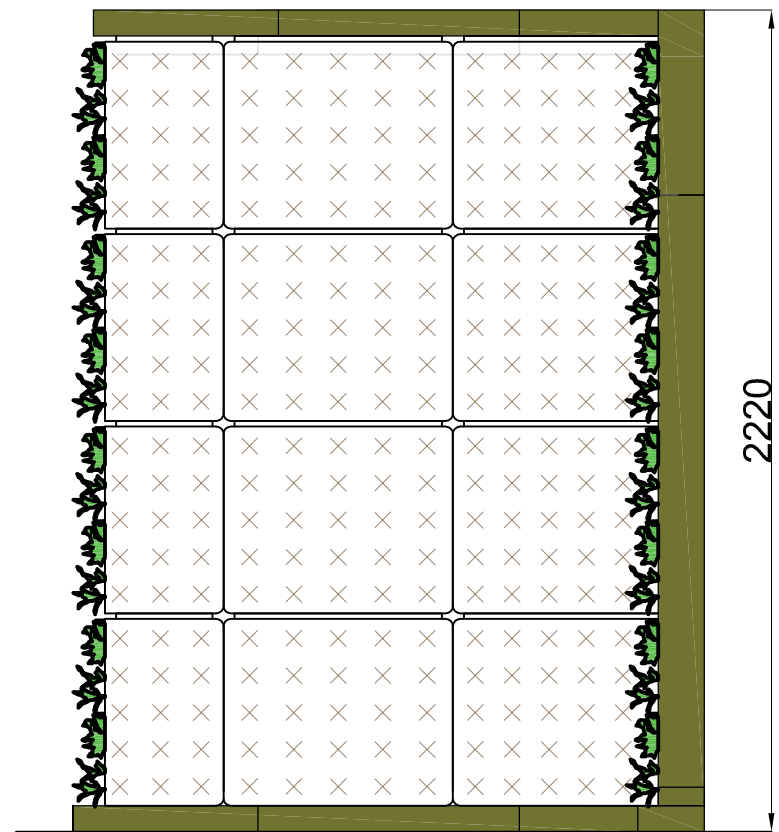

Ansicht B.

- Wasserleitung 3/4" Innengewinde DN15-32 Pex/Al/Pex
- sensorkabel Feuchtesensor Typ CY 2 x 0,5-1,0mm²
- sensorkabel Temperatursensor Typ CY 2 x 0,5-1,0mm²

Cradle to Cradle
zertifiziert

Max. gesättigtes
Gewicht

Webbasiertes
Bewässerungssystem

Garantie Flexipanel

Beschreibung
SemperGreenwall
Outdoor Eckdetails

Maßstab
1:20 / 1:8

Format
A3

Datum
25.01.2021

Zeichnung Nr.
SGWO-H03