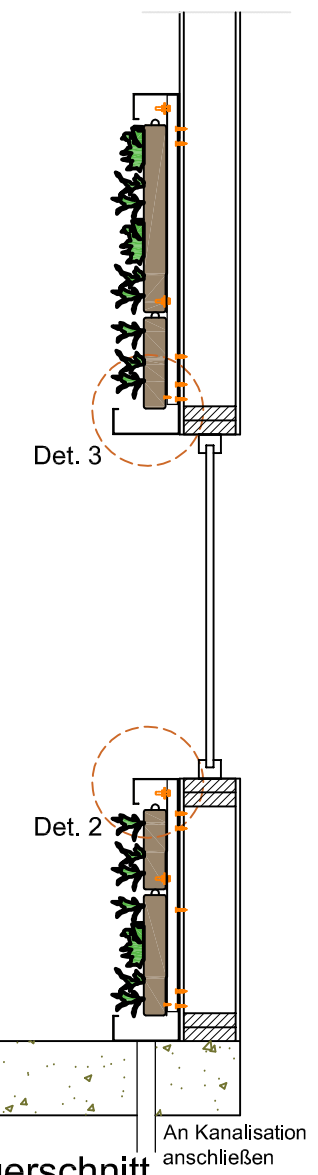

Vorderansicht

Querschnitt B-B

Querschnitt A-A

Cradle to Cradle zertifiziert

Max. gesättigtes Gewicht

Webbasiertes Bewässerungssystem

Garantie Flexipanel

- Wasserleitung 3/4" Innengewinde DN15-32 Pex/Al/Pex
- sensorkabel Feuchtesensor Typ CY 2 x 0,5-1,0mm²
- sensorkabel Temperatursensor Typ CY 2 x 0,5-1,0mm²

Detail 1
1:5

Detail 2
1:5

Detail 3
1:5

Detail 4
1:5

Detail A
1:5

Beschreibung
SemperGreenwall
Outdoor

Maßstab
1:20 / 1:5

Format
A3

Datum
25.01.2021

Zeichnung Nr.
SGWO-H01

5080

Vorderansicht

Querschnitt B-B

Detail 1
1:5

Detail 2
1:5

Detail 3
1:5

Querschnitt
A-A

- Wasserleitung 3/4" Innengewinde DN15-32 Pex/Al/Pex
- sensor kabel Feuchtesensor Typ CY 2 x 0,5-1,0mm²
- sensor kabel Temperatursensor Typ CY 2 x 0,5-1,0mm²

Detail A
1:5

Cradle to Cradle
zertifiziert