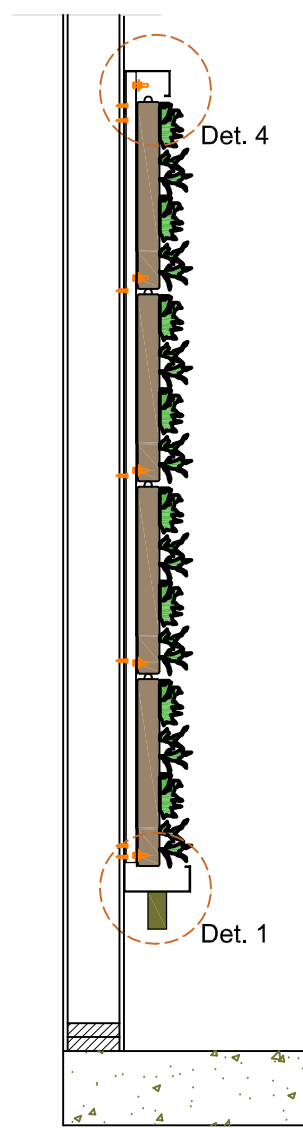

Vorderansicht

Querschnitt B-B

Querschnitt A-A

Cradle to Cradle zertifiziert

Max. gesättigtes Gewicht

Webbasiertes Bewässerungssystem

Garantie Flexipanel

- Wasserleitung 3/4" Innengewinde DN15-32 Pex/Al/Pex
- sensorkabel Feuchtesensor Typ CY 2 x 0,5-1,0mm²
- sensorkabel Temperatursensor Typ CY 2 x 0,5-1,0mm²

Detail 1
1:5

Detail 2
1:5

Detail 3
1:5

Detail 4
1:5

Detail A
1:5

Beschreibung
SemperGreenwall
Outdoor

Maßstab
1:20 / 1:5

Format
A3

Datum
25.01.2021

Zeichnung Nr.
SGWO-H01

5080

Vorderansicht

Querschnitt B-B

Detail 1
1:5

Detail 2
1:5

Detail 3
1:5

Querschnitt
A-A

- Wasserleitung 3/4" Innengewinde DN15-32 Pex/Al/Pex
- sensor kabel Feuchtesensor Typ CY 2 x 0,5-1,0mm²
- sensor kabel Temperatursensor Typ CY 2 x 0,5-1,0mm²

Detail A
1:5

Cradle to Cradle
zertifiziert