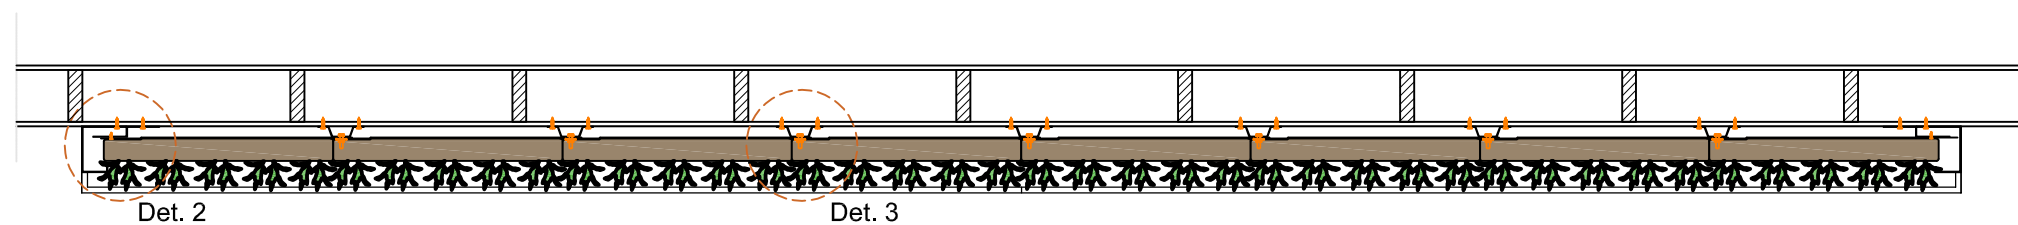

Vorderansicht

Querschnitt B-B

Querschnitt A-A

Cradle to Cradle zertifiziert

Max. gesättigtes Gewicht

Webbasiertes Bewässerungssystem

Garantie Flexipanel

- Wasserleitung 3/4" Innengewinde DN15-32 Pex/Al/Pex
- sensorkabel Feuchtesensor Typ CY 2 x 0,5-1,0mm²
- sensorkabel Temperatursensor Typ CY 2 x 0,5-1,0mm²

Detail 1
1:5

Detail 2
1:5

Detail 3
1:5

Detail 4
1:5

Detail A
1:5

Beschreibung
SemperGreenwall
Outdoor

Maßstab
1:20 / 1:5

Format
A3

Datum
25.01.2021

Zeichnung Nr.
SGWO-H01

5080

Vorderansicht

Querschnitt B-B

Detail 1
1:5

Detail 2
1:5

Detail 3
1:5

Detail 2
1:8

Detail 1
1:8

Cradle to Cradle
zertifiziert

Max. gesättigtes
Gewicht

Webbasiertes
Bewässerungssystem

Garantie Flexipanel

Beschreibung
SemperGreenwall
Outdoor Eckdetails

Maßstab
1:20 / 1:8