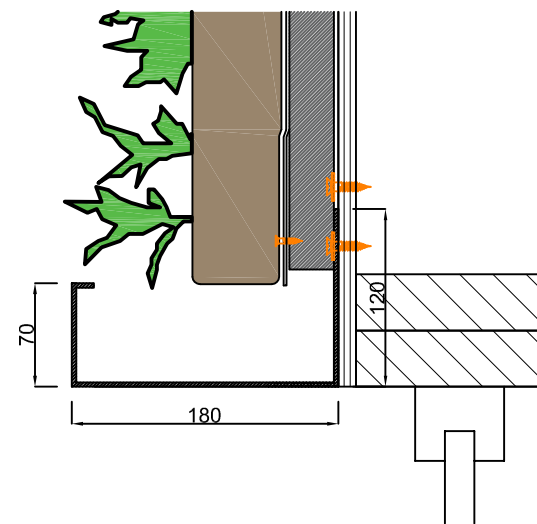

Detail 1
1:5

Detail 2
1:5

Detail 3
1:5

Detail 4
1:5

Detail A
1:5

Beschreibung
SemperGreenwall
Outdoor

Maßstab
1:20 / 1:5

Format
A3

Datum
25.01.2021

Zeichnung Nr.
SGWO-H01

5080

Vorderansicht

Querschnitt B-B

Detail 1
1:5

Detail 2
1:5

Detail 3
1:5

Querschnitt
A-A

- Wasserleitung 3/4" Innengewinde DN15-32 Pex/Al/Pex
- sensor kabel Feuchtesensor Typ CY 2 x 0,5-1,0mm²
- sensor kabel Temperatursensor Typ CY 2 x 0,5-1,0mm²

Detail A
1:5

Cradle to Cradle
zertifiziert

Max. gesättigtes
Gewicht

Webbasiertes
Bewässerungssystem

Garantie Flexipanel

www.sempergreenwall.com

Beschreibung
SemperGreenwall
Outdoor Fenster- / Türdetails

Maßstab
1:20 / 1:5

Format
A3

Datum
25.01.2021