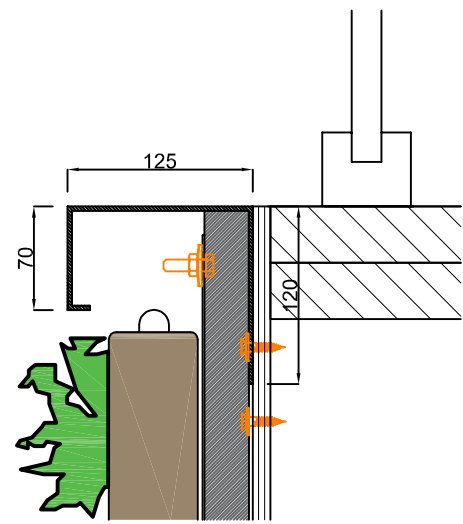

Vorderansicht

Querschnitt B-B

Querschnitt A-A

Cradle to Cradle zertifiziert

Max. gesättigtes Gewicht

Webbasiertes Bewässerungssystem

Garantie Flexipanel

- Wasserleitung 3/4" Innengewinde DN15-32 Pex/Al/Pex
- sensorkabel Feuchtesensor Typ CY 2 x 0,5-1,0mm²
- sensorkabel Temperatursensor Typ CY 2 x 0,5-1,0mm²

Detail 1
1:5

Detail 2
1:5

Detail 3
1:5

Detail 4
1:5

Detail A
1:5

Beschreibung
SemperGreenwall
Outdoor

Maßstab
1:20 / 1:5

Format
A3

Datum
25.01.2021

Zeichnung Nr.
SGWO-H01

5080

Vorderansicht

Querschnitt B-B

Detail 1
1:5

Detail 2
1:5

Detail 3
1:5

Querschnitt
A-A

- Wasserleitung 3/4" Innengewinde DN15-32 Pex/Al/Pex
- sensor kabel Feuchtesensor Typ CY 2 x 0,5-1,0mm²
- sensor kabel Temperatursensor Typ CY 2 x 0,5-1,0mm²

Detail A
1:5

Cradle to Cradle
zertifiziert