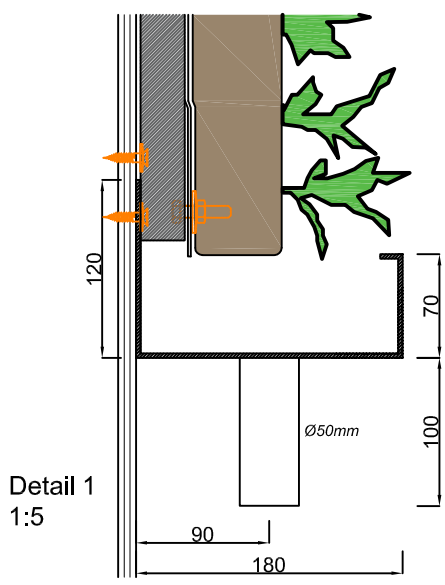

Vorderansicht

Querschnitt B-B

Querschnitt A-A

Cradle to Cradle zertifiziert

Max. gesättigtes Gewicht

Webbasiertes Bewässerungssystem

Garantie Flexipanel

- Wasserleitung 3/4" Innengewinde DN15-32 Pex/Al/Pex
- sensorkabel Feuchtesensor Typ CY 2 x 0,5-1,0mm²
- sensorkabel Temperatursensor Typ CY 2 x 0,5-1,0mm²

Detail 1
1:5

Detail 2
1:5

Detail 3
1:5

Detail 4
1:5

Detail A
1:5

Beschreibung
SemperGreenwall
Outdoor

Maßstab
1:20 / 1:5

Format
A3

Datum
25.01.2021

Zeichnung Nr.
SGWO-H01

5080

Vorderansicht

Querschnitt B-B

Detail 1
1:5

Detail 2
1:5

Detail 3
1:5

Querschnitt
A-A

- Wasserleitung 3/4" Innengewinde DN15-32 Pex/Al/Pex
- sensor kabel Feuchtesensor Typ CY 2 x 0,5-1,0mm²
- sensor kabel Temperatursensor Typ CY 2 x 0,5-1,0mm²

Detail A
1:5

Cradle to Cradle
zertifiziert