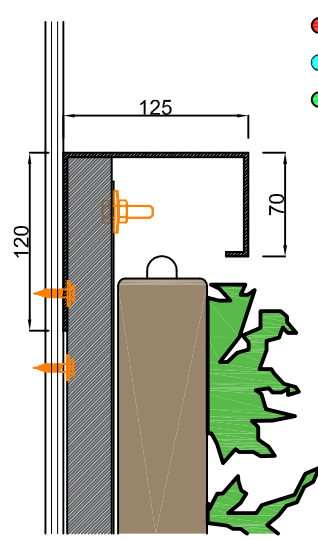

Vorderansicht

Querschnitt B-B

Querschnitt A-A

Cradle to Cradle zertifiziert

Max. gesättigtes Gewicht

Webbasiertes Bewässerungssystem

Garantie Flexipanel

- Wasserleitung 3/4" Innengewinde DN15-32 Pex/Al/Pex
- sensorkabel Feuchtesensor Typ CY 2 x 0,5-1,0mm²
- sensorkabel Temperatursensor Typ CY 2 x 0,5-1,0mm²

Detail 1
1:5

Detail 2
1:5

Detail 3
1:5

Detail 4
1:5

Detail A
1:5

Beschreibung
SemperGreenwall
Outdoor

Maßstab
1:20 / 1:5

Format
A3

Datum
25.01.2021

Zeichnung Nr.
SGWO-H01

5080

Vorderansicht

Querschnitt B-B

Detail 1
1:5

Detail 2
1:5

Detail 3
1:5

Querschnitt
A-A

- Wasserleitung 3/4" Innengewinde DN15-32 Pex/Al/Pex
- sensor kabel Feuchtesensor Typ CY 2 x 0,5-1,0mm²
- sensor kabel Temperatursensor Typ CY 2 x 0,5-1,0mm²

Detail A
1:5

Cradle to Cradle
zertifiziert