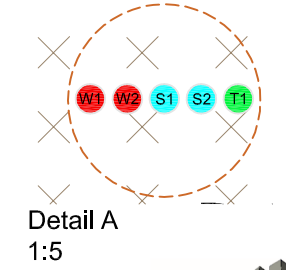

Vorderansicht

Querschnitt B-B

Querschnitt A-A

Cradle to Cradle zertifiziert

Max. gesättigtes Gewicht

Webbasiertes Bewässerungssystem

Garantie Flexipanel

- Wasserleitung 3/4" Innengewinde DN15-32 Pex/Al/Pex
- sensorkabel Feuchtesensor Typ CY 2 x 0,5-1,0mm²
- sensorkabel Temperatursensor Typ CY 2 x 0,5-1,0mm²

Detail 1
1:5

Detail 2
1:5

Detail 3
1:5

Detail 4
1:5

Detail A
1:5

Beschreibung
SemperGreenwall
Outdoor

Maßstab
1:20 / 1:5

Format
A3

Datum
25.01.2021

Zeichnung Nr.
SGWO-H01

5080

Vorderansicht

Querschnitt B-B

Detail 1
1:5

Detail 2
1:5

Detail 3
1:5

Querschnitt
A-A

- Wasserleitung 3/4" Innengewinde DN15-32 Pex/Al/Pex
- sensor kabel Feuchtesensor Typ CY 2 x 0,5-1,0mm²
- sensor kabel Temperatursensor Typ CY 2 x 0,5-1,0mm²

Detail A
1:5

Cradle to Cradle
zertifiziert