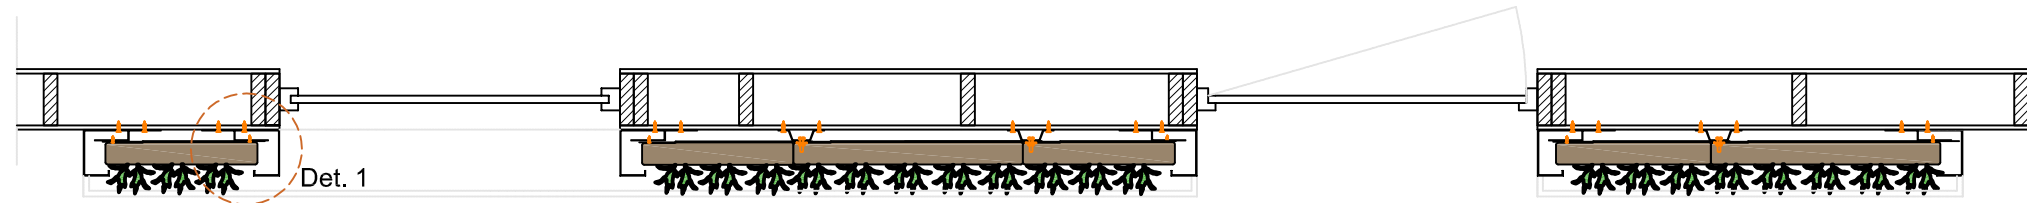

Detail 1
1:5

Detail 2
1:5

Detail 3
1:5

Detail 4
1:5

Detail A
1:5

Beschreibung
SemperGreenwall
Outdoor

Maßstab
1:20 / 1:5

Format
A3

Datum
25.01.2021

Zeichnung Nr.
SGWO-H01

5080

Vorderansicht

Querschnitt B-B

Detail 1
1:5

Detail 2
1:5

Detail 3
1:5

Max. gesättigtes
Gewicht

Webbasiertes
Bewässerungssystem

Garantie Flexipanel

www.sempergreenwall.com

Beschreibung
SemperGreenwall
Outdoor Fenster- / Türdetails

Maßstab
1:20 / 1:5

Format
A3

Datum
25.01.2021

Detail 2
1:8

Detail 1
1:8

Cradle to Cradle
zertifiziert

Max. gesättigtes
Gewicht

Webbasiertes
Bewässerungssystem

Garantie Flexipanel

Beschreibung
SemperGreenwall
Outdoor Eckdetails

Maßstab
1:20 / 1:8